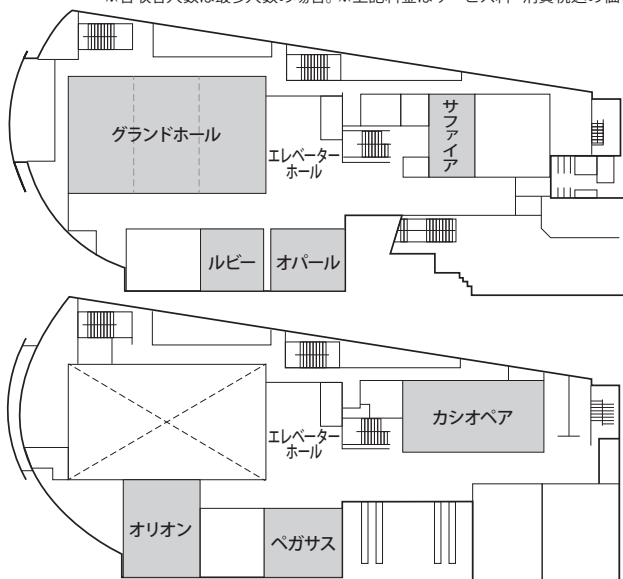

西脇ロイヤルホテル

宴会場のご案内

宴会場ご使用料金表

ご予算ございましたらご相談に応じます。

階	会場名	面積		宴会室料	会議室料	展示会室料		最多収容人数					
		坪	m²	基本料金 2時間以内 /円	基本料金 2時間以内 /円	基本料金 2時間以内 /円	一日料金	会議 (スクール)	正餐 婚礼	立 食	シアター	口の 字	
2	グランド ホール	全室	98	324	55,000	110,000	165,000	572,000	156	100	330	180	72
		3分の2	65	216	33,000	66,000	99,000	341,000	96	70	150	120	56
		3分の1	32	108	16,500	33,000	49,500	176,000	36	30	60	70	36
	ルビー	16	53					18	16	35	30	20	
	オパール	18	61	11,000	22,000	33,000	110,000	24	24	35	40	20	
	サファイア	14	47					16	16	—	—	—	
3	オリオン	31	103	16,500	33,000	49,500	176,000	40	50	50	70	32	
	ペガサス	23	78	11,000	22,000	33,000	110,000	24	30	30	50	24	
	カシオペア	42	139	16,500	33,000	49,500	176,000	48	60	60	80	36	

※各収容人数は最大人数の場合。※上記料金はサービス料・消費税込の価格です。

宴会ご利用のご案内

- **お打合せ** ●ホテル係員と詳細のお打合せをご宴会等の10日前までをお願い致します。
  ※詳細のお打合せが間際になりますと、ご手配できかねるものもございます。
- **仮予約** ●仮予約の期限は1週間とさせていただきます。
- **確認** ●パーティーの最終の人数確認はご宴会等の2日前(午前中)とさせていただきます。会議の最終の人数確認も同様とさせていただきますので確認後の変更はご容赦願います。
- **キャンセル** ●お申し込み後のキャンセルには弊社規定のキャンセル料を頂戴いたします。
- **お荷物** ●会合でご使用されるものを事前にお送り頂く場合は、下記住所宛にお送り下さい。その際には、備考欄にご宴席日とご宴席名称をお書き添下さい。

〒677-0015 兵庫県西脇市西脇 991 番地 西脇ロイヤルホテル宴会宛